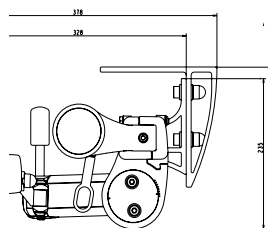

FA46 väggmontering.