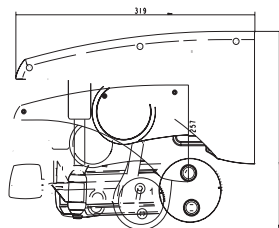

Tekniska detaljer

- Med dukbalken förskjuter man fallvinkeln på väven, vilket innebär att man får högre i tak
- Passar extra bra vid låg monteringshöjd

FA46 Terrassmarkis

MANÖVRERING:	Manuell vev (grundutförande)	Kabelmotor, Radiomotor eller iO - välj till önskad styrning; sol- och vindsensor, fjärrkontroll eller väggbrytare
MAXBREDD 1 ST :	700 cm	
MAXBREDD 2 ST:	Utfall 160 cm = 227,2 cm Utfall 200 cm = 270,2 cm Utfall 250 cm = 320,2 cm	Utfall 300 cm = 370,2 cm Utfall 350 cm = 420,2 cm Utfall 400 cm = 470,2 cm Vid pitcharm: + 3 cm
UTFALL ARM:	160, 200, 250, 300, 350, 400 cm.	
MEDFÖLJANDE INFÄSTNING:	Vägg Design	
MARKISVÄV:	100% akrylfiber och teflonimpregnerad mot smuts och vatten. Stort utbud av kulörer och mönster.	
TILLVAL:	Pitcharm Designkonsol vägg eller tak Glidstödlager Viktfördelningsplatta i stål	Teleskopstag, 1500-2500 mm Ställb. beslag för monteringskonsol Distans för konsol (2 st/konsol) Takprofil