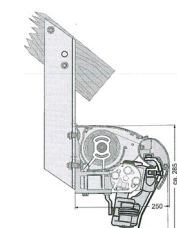

Family XXL väggmontering sluten kassett (mm).

Family XXL takmontering sluten kassett (tillägg för takkonsol) (mm).

Family XXL vinkel för takstol sluten kassett (tillägg för vinkel) (mm).