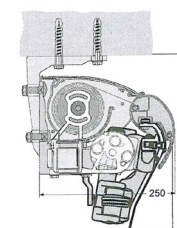

Family XXL väggmontering sluten kassett (mm).

Family XXL takmontering sluten kassett (tillägg för takkonsol) (mm).

Family XXL vinkel för takstol sluten kassett (tillägg för vinkel) (mm).