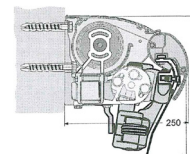

MINSTA BREDD:

Utfall 250 cm = 165 cm
Utfall 300 cm = 190 cm

Utfall 350 cm = 215 cm
Utfall 400 cm = 240 cm

UTFALL ARM:

250, 300, 350, 400 cm.

MEDFÖLJANDE INFÄSTNING:

Konsol för vägg eller tak

MARKISVÄV:

Family XXL väggmontering sluten kassett (mm).

Family XXL takmontering sluten kassett (tillägg för takkonsol) (mm).

Family XXL vinkel för takstol sluten kassett (tillägg för vinkel) (mm).