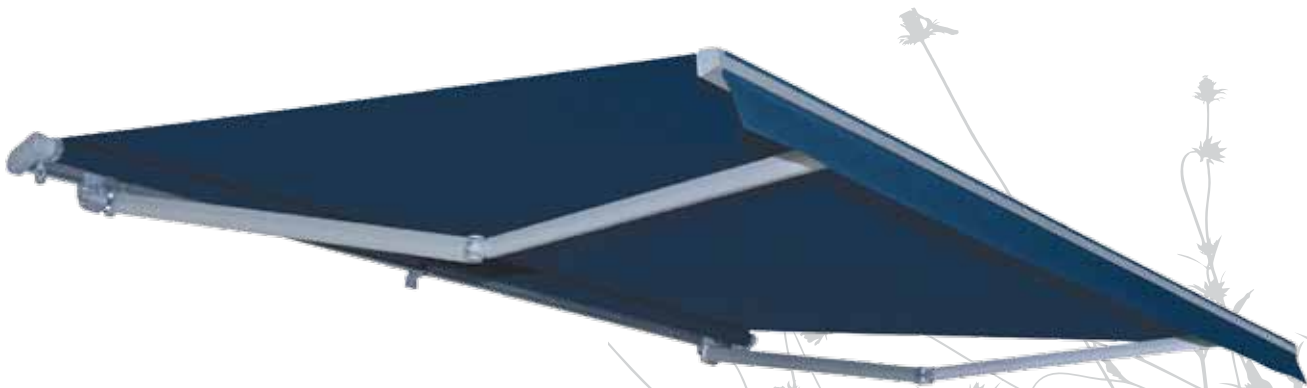

**IBIZA**<sup>TM</sup>  
TURNILS

IBIZA - Sveriges mest sålda terrassmarkis. Beprövad funktionell och traditionell markis.

Svensk design med hög kvalitet.

INNER MARKISER PLISSÉ JALUSIER GARDINER RULLGARDINER TRÄPERSIENNE  
ER MARKISER VÄV JALUSIER GARDINER FÖNSTERDESIGN RULLGARDINER PER

Kraftiga vikarmar med kedja ger extra lång livslängd och styrka.

Aluminiumtak och gavlar (tillval) skyddar markisduken mot väder och vind.

Armfäste med justerenhet som tillval för ökad flexibilitet.

#### FAKTA

- Monteras med konsoler i vägg eller tak
- Armfästen och leder i eloxerad aluminium
- Kraftiga vikarmar med kedja i leder.
- Kommer i silver som standard
- Grundutförande: Vev
- Markisduken är tillverkad av 100% akrylfiber och teflonimpregnerad mot smuts och vatten
- Välj mellan ca 300 vävdesigner
- Utfall: Upp till 360 cm
- Bredd: Upp till 1000 cm
- Seriekoppling: Upp till 15 meter med motor